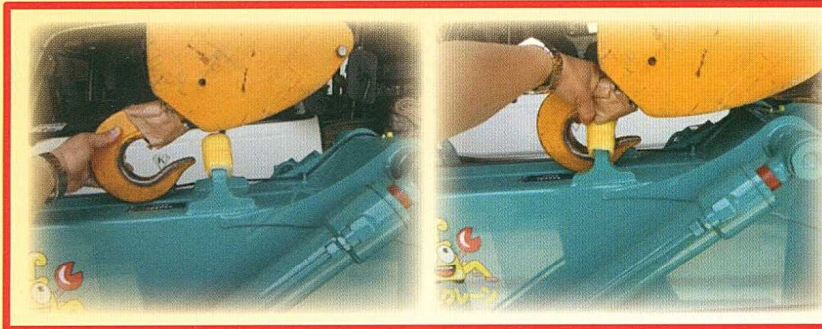

使って良さが分かる

- 取り付けかんたん!!
- 両端アイ形(特注品)
- 最大使用荷重 2t

クレーン スリングベルト

手を挟んで危ない!

これなら、簡単に取り付けられる!

価格:¥7,000 (税別)

サイズ:全長450mm×幅60mm

● 取り付け方法 ●

機械の吊り部分に通す

小さい輪に大きい輪を通す

フックにかける

■ 使用例

■ 販売店