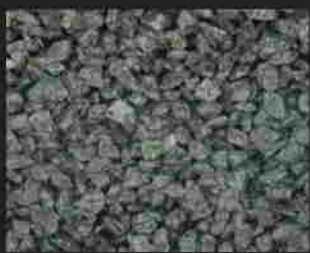

紅サンゴ 1~3mm・3~5mm

- 全ての商品荷姿は、20kg/袋(ポリ)となります。
- 施工目安は1袋(20kg)で施工厚さ約1cmで約1㎡となります。
- 天然石の為ロットなどにより色合いに違いを生じる場合があります。予めご了承ください。
- 印刷物ですので現物の色と異なる場合が御座います。予めご了承ください。
- 納期在庫の確認等は、弊社担当営業にお問合せください。

大納言 2~5mm

白玉砂利 3~5mm

クリーム 5~7mm

象牙 5~7mm

五色 2~5・5~8mm

瀬戸内 3~5mm

淡那智 2.5~3.5・3.5~5.0  
5.0~7.0mm

御浜 2.5~3.5  
3.5~5.0mm

大磯 5~7mm

青海 3~6mm