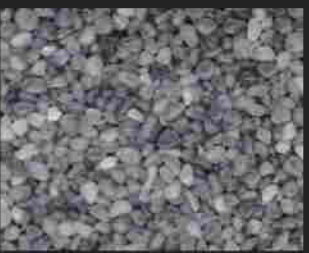

雅 3~5mm

石工具の専門店

株式会社 **KAWATA**

〒708-0856 岡山県津山市西吉田31-1
TEL 0868-26-3230(代) FAX 26-3522
<http://www.k-kawata.co.jp>
E-mail: web@k-kawata.co.jp

●販売取扱店

Blank area for listing sales outlets.