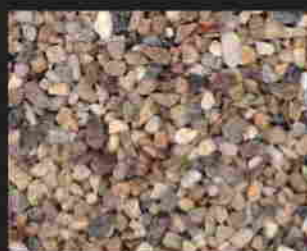

## 乾燥砂利

豊富なカラーバリエーションで自由なデザイン

琥珀 3~6mm

伊勢錆 5~7mm

吉備 2~4mm

黄金 3~6mm

淡路砂利 2~4・4~6  
6~9mm

さなげ 3~5mm