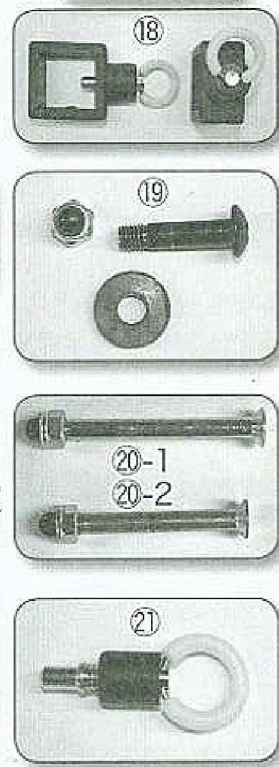

# キャラバンテント部材明細

## 脚部分

## ボルト類等

※ボルトキャップとボルト&ナットセットは外側タイプと内側タイプがあります。

番号	部材名称	番号	部材名称	番号	部材名称	番号	部材名称
①	アウターレグ	⑥-2	レインサポートスティ	⑫	レインサポートJ	⑰	ベースパッド
②	インナーレグ	⑦	アウターキャップJ2P	⑬	ドームキャップJ	⑱	プルリングストッパー
③	トラスバー	⑧	スライダー J2P	⑭	ピークストップJ	⑲	メインボルト
④	ピークストップ	⑨	アウターキャップJ3P	⑮	ピークスライダーJ	⑳-1	ボルト&ナットセット
⑤	ピークポール	⑩	スライダー J3P	⑯-1	ボトルキャップ(内側)	⑳-2	ボルト&ナットセット
⑥-1	レインサポートバー	⑪	トラスキャップJ	⑯-2	ボトルキャップ(外側)	㉑	プルリングロックピン