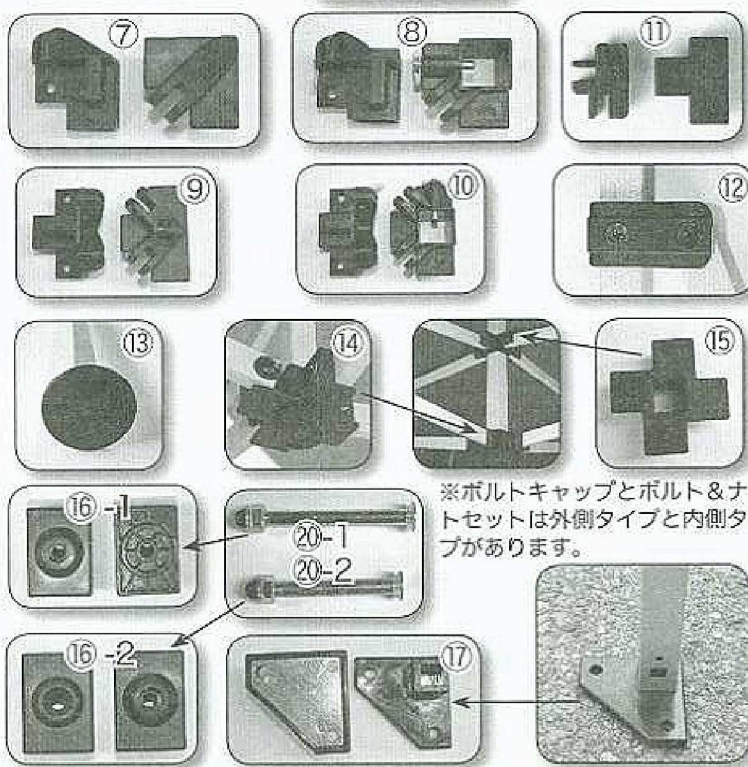

# キャラバンテント部材明細

## 脚部分

## ボルト類等

※ボルトキャップとボルト&ナットセットは外側タイプと内側タイプがあります。

番号	部材名称	番号	部材名称	番号	部材名称	番号	部材名称
①	アウターレグ	⑥-2	レインサポートスティ	⑫	レインサポートJ	⑰	ベースパッド
②	インナーレグ	⑦	アウターキャップJ2P	⑬	ドームキャップJ	⑱	プルリングストッパー
③	トラスバー	⑧	スライダー J2P	⑭	ピークストップJ	⑲	メインボルト
④	ピークストップ	⑨	アウターキャップJ3P	⑮	ピークスライダーJ	⑳-1	ボルト&ナットセット
⑤	ピークポール	⑩	スライダー J3P	⑯-1	ボトルキャップ(内側)	⑳-2	ボルト&ナットセット
⑥-1	レインサポートバー	⑪	トラスキャップJ	⑯-2	ボトルキャップ(外側)	㉑	プルリングロックピン

※インナーレグはパッド付き

※スライダー J2P・スライダー J3P はプルリングロックピン付き